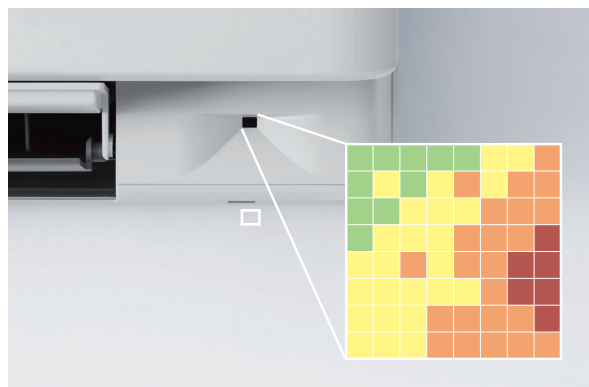

Hoe werkt het?

De Stylish bepaalt of de ruimte verwarmd of gekoeld moet worden en past aan de hand daarvan het patroon van de luchtstroom aan. Wanneer de verwarmingsfunctie van de Stylish actief is, wordt de luchtstroom via twee kleppen naar beneden gericht (verticale luchtstroom). Als de koelfunctie actief is, wordt de luchtstroom naar boven gericht (plafondstroming).

Verse, zuivere lucht

De **verschillende filters** verwijderen nare geuren, allergenen en stof.

		Geuren	Allergenen	Stof
Flash Streamer	De Flash Streamer gebruikt elektronen om chemische reacties met deeltjes in de lucht op gang te brengen. Zo worden allergenen zoals pollen en schimmelallergenen afgebroken en worden hinderlijke geuren verwijderd voor een zuivere en gezonde lucht.	•	•	
Geurfilter titaniumapatiet	Breekt hinderlijke geuren van bijvoorbeeld tabak en huisdieren af.	•		
Zilverfilter voor allergenenbestrijding en luchtzuivering	Vangt allergenen zoals pollen op, voor een constante toevoer van zuivere lucht.		•	
Luchtfilter	Verwijderd de kleinste stofdeeltjes om een constante toevoer van zuivere lucht te garanderen.			•

Stabiele ruimtetemperaturen

Via een **intelligente thermische sensor** detecteert de Stylish de oppervlaktetemperatuur van een ruimte en zorgt het systeem voor een comfortabel klimaat.

De intelligente thermische sensor bepaalt eerst de huidige ruimtetemperatuur en verdeelt vervolgens de lucht gelijkmatig over de ruimte. Daarna wordt er overgeschakeld op een luchtstroompatroon waarmee warme en koude lucht naar de juiste plek wordt gericht.

De intelligente thermische sensor meet de oppervlaktetemperatuur van een ruimte door deze te verdelen in een raster met 64 vakjes.

Stille werking

De Stylish is voorzien van een **ventilator met vernieuwd ontwerp**, voor een optimale luchtstroom en een hoger rendement bij een lager geluidsniveau.