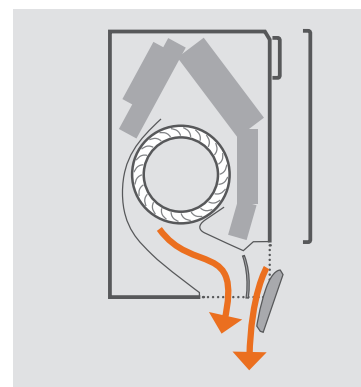

Neem een kijkje in de Stylish

en de technologie erachter

Het Coanda-effect

Het **Coanda-effect**, bekend van de Ururu Sarara, optimaliseert de luchtstroom en zorgt voor een comfortabel klimaat. Dankzij de speciaal ontworpen kleppen wordt de luchtstroom nauwkeuriger gericht en ontstaat er een betere temperatuurverdeling in de ruimte.

Hoe werkt het?

De Stylish bepaalt of de ruimte verwarmd of gekoeld moet worden en past aan de hand daarvan het patroon van de luchtstroom aan. Wanneer de verwarmingsfunctie van de Stylish actief is, wordt de luchtstroom via twee kleppen naar beneden gericht (verticale luchtstroom). Als de koelfunctie actief is, wordt de luchtstroom naar boven gericht (plafondstroming).

Met deze twee luchtstroompatronen voorkomt de Stylish koude tocht en ontstaat er een stabielere, comfortabelere ruimtetemperatuur voor de aanwezigen.

Het Coanda-effect creëert twee verschillende luchtstroompatronen afhankelijk van of koel- of verwarmingsfunctie is geactiveerd. De bovenste afbeeldingen tonen het Coanda-effect in koelmodus (plafondluchtstroom) en de onderste in verwarmingsmodus (verticale luchtstroom).