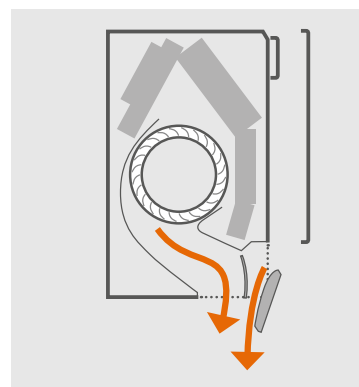

Neem een kijkje in de Stylish

en de technologie erachter

Het Coanda-effect

Het **Coanda-effect**, bekend van de Ururu Sarara, optimaliseert de luchtstroom en zorgt voor een comfortabel klimaat. Dankzij de speciaal ontworpen kleppen wordt de luchtstroom nauwkeuriger gericht en ontstaat er een betere temperatuurverdeling in de ruimte.

Hoe werkt het?

De Stylish bepaalt of de ruimte verwarmd of gekoeld moet worden en past aan de hand daarvan het patroon van de luchtstroom aan. Wanneer de verwarmingsfunctie van de Stylish actief is, wordt de luchtstroom via twee kleppen naar beneden gericht (verticale luchtstroom). Als de koelfunctie actief is, wordt de luchtstroom naar boven gericht (plafondstroming).

Met deze twee luchtstroompatronen voorkomt de Stylish koude tocht en ontstaat er een stabielere, comfortabelere ruimtetemperatuur voor de aanwezigen.

Het Coanda-effect creëert twee verschillende luchtstroompatronen afhankelijk van of koel- of verwarmingsfunctie is geactiveerd. De bovenste afbeeldingen tonen het Coanda-effect in koelmodus (plafondluchtstroom) en de onderste in verwarmingsmodus (verticale luchtstroom).