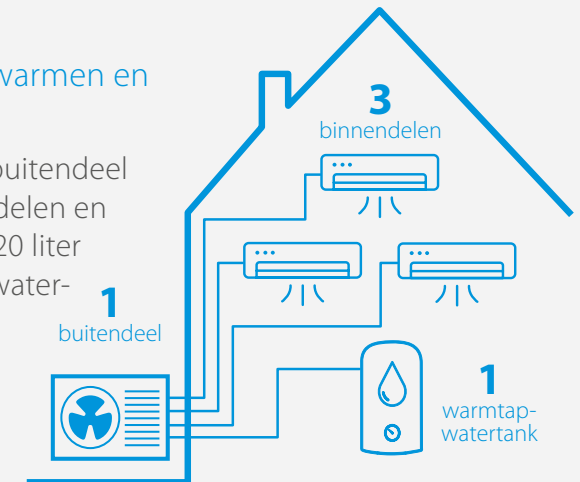

### Less is more!

Een Daikin Multi-splitsysteem is dé ideale oplossing voor het creëren van een comfortabel thuis. Niet alleen de milieu-impact wordt verminderd met slechts 1 buitendeel, u bespaart ook op ruimte, geluid, energie en dus kosten!

### Multi

voor koelen en  
verwarmen  
(tot max. 5  
binnendelen)

### NIEUW Multi+

voor koelen, verwarmen en  
warm tapwater

Sluit op 1 Multi+ buitendeel  
tot max. 3 binnendelen en  
1 tank van 90 of 120 liter  
voor de warmtapwater-  
voorziening aan.

Single-splitbuitendeel  
(RXA)