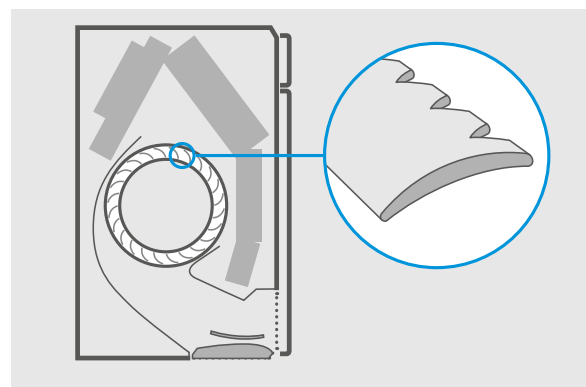

Het nieuwe ontwerp van de ventilator verdeelt het geluid beter en zorgt voor minder lawaai.