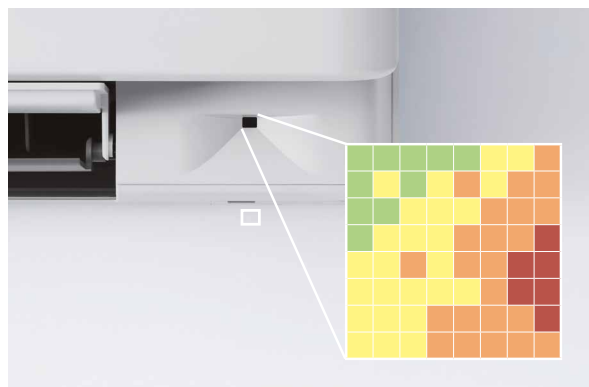

## Verse, zuivere lucht

De **verschillende filters** verwijderen nare geuren, allergenen en stof.

		Geuren	Allergenen	Stof
Flash Streamer	De Flash Streamer gebruikt elektronen om chemische reacties met deeltjes in de lucht op gang te brengen. Zo worden allergenen zoals pollen en schimmelallergenen afgebroken en worden hinderlijke geuren verwijderd voor een zuivere en gezonde lucht.	•	•	
Geurfilter titaniumapatiet	Breekt hinderlijke geuren van bijvoorbeeld tabak en huisdieren af.	•		
Zilverfilter voor allergenbestrijding en luchtzuivering	Vangt allergenen zoals pollen op, voor een constante toevoer van zuivere lucht.		•	
Luchtfilter	Verwijdt de kleinste stofdeeltjes om een constante toevoer van zuivere lucht te garanderen.			•

## Stabiele ruimtetemperaturen

Via een **intelligente thermische sensor** detecteert de Stylish de oppervlaktetemperatuur van een ruimte en zorgt het systeem voor een comfortabel klimaat.

De intelligente thermische sensor bepaalt eerst de huidige ruimtetemperatuur en verdeelt vervolgens de lucht gelijkmatig over de ruimte. Daarna wordt er overgeschakeld op een luchtstroompatroon waarmee warme en koude lucht naar de juiste plek wordt gericht.

De intelligente thermische sensor meet de oppervlaktetemperatuur van een ruimte door deze te verdelen in een raster met 64 vakjes.