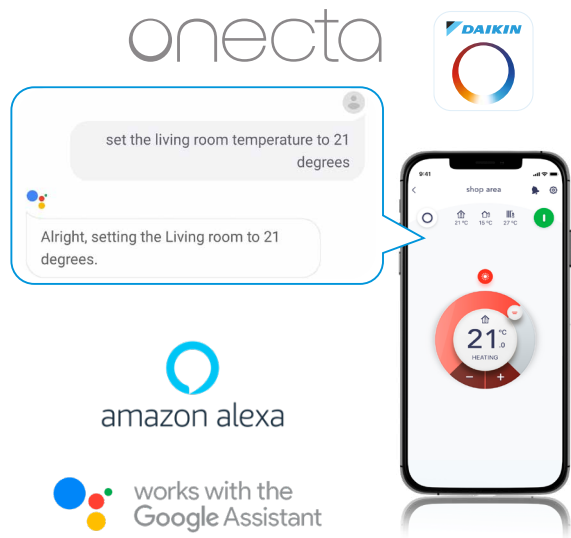

# Slimme klimaatregeling

waar u ook bent

## Onecta app

U kunt de Stylish ook bedienen met uw smartphone of tablet, dankzij de (standaard geïntegreerde) WLAN-adapter. Maak verbinding met wifi en download de **Onecta app** om het perfecte binnenklimaat in te stellen.