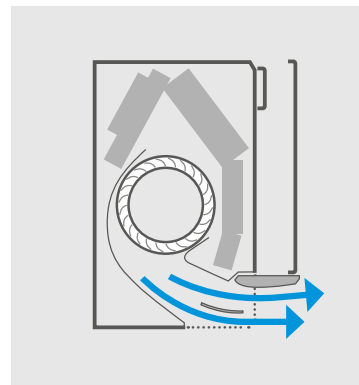

Neem een kijkje in de Stylish

en de technologie erachter

Het Coanda-effect

Het **Coanda-effect**, bekend van de Ururu Sarara, optimaliseert de luchtstroom en zorgt voor een comfortabel klimaat. Dankzij de speciaal ontworpen kleppen wordt de luchtstroom nauwkeuriger gericht en ontstaat er een betere temperatuurverdeling in de ruimte.

Hoe werkt het?

De Stylish bepaalt of de ruimte verwarmd of gekoeld moet worden en past aan de hand daarvan het patroon van de luchtstroom aan. Wanneer de verwarmingsfunctie van de Stylish actief is, wordt de luchtstroom via twee kleppen naar beneden gericht (verticale luchtstroom). Als de koelfunctie actief is, wordt de luchtstroom naar boven gericht (plafondstroming).

Met deze twee luchtstroompatronen voorkomt de Stylish koude tocht en ontstaat er een stabielere, comfortabelere ruimtetemperatuur voor de aanwezigen.

Het Coanda-effect creëert twee verschillende luchtstroompatronen afhankelijk van of koel- of verwarmingsfunctie is geactiveerd. De bovenste afbeeldingen tonen het Coanda-effect in koelmodus (plafondluchtstroom) en de onderste in verwarmingsmodus (verticale luchtstroom).