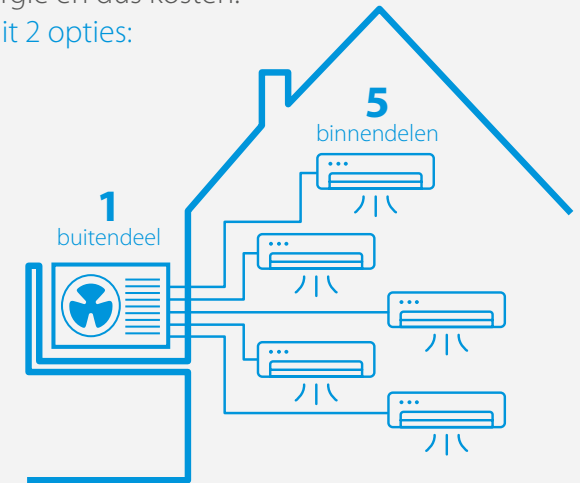

Multi

voor koelen en
verwarmen
(tot max. 5
binnendelen)